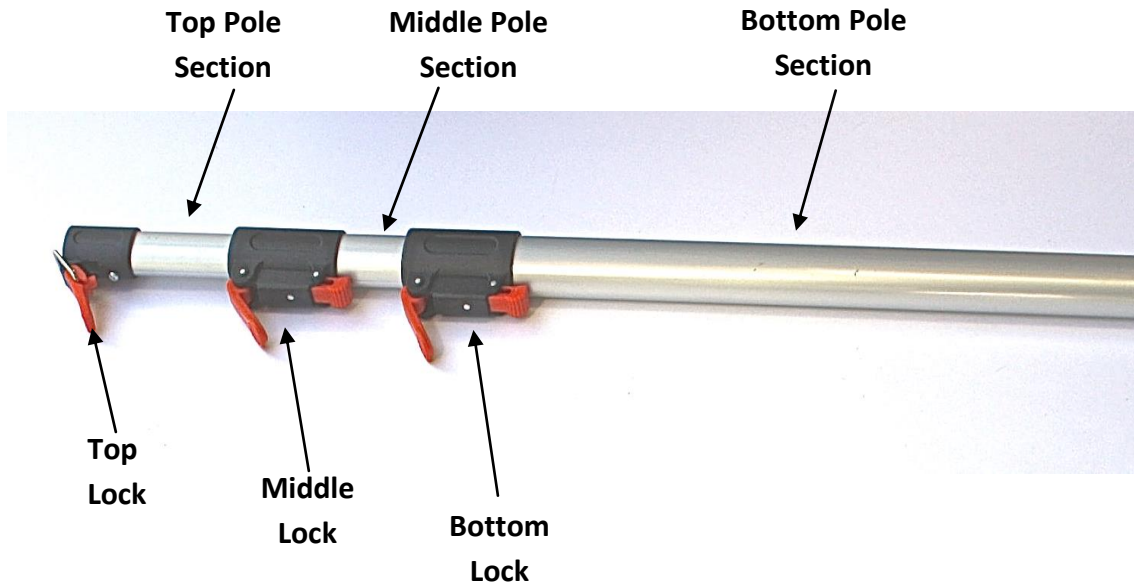

## Model 5602T-3M    3M Heavy Duty Pro Pole

Part	Part Number	Description	Price
Top Lock	5602T-3M-TL	Top pole lock	\$4
Middle Lock	5602T-3M-ML	Middle Pole Lock	\$8
Bottom Lock	5602T-3M-BL	Bottom Pole Lock	\$8
Top Pole	5602T-3M-TS	Top Pole Section	\$25
Middle Pole	5602T-3M-MS	Middle Pole Section	\$25
Bottom Pole	5602T-3M-BS	Bottom Pole Section	\$30